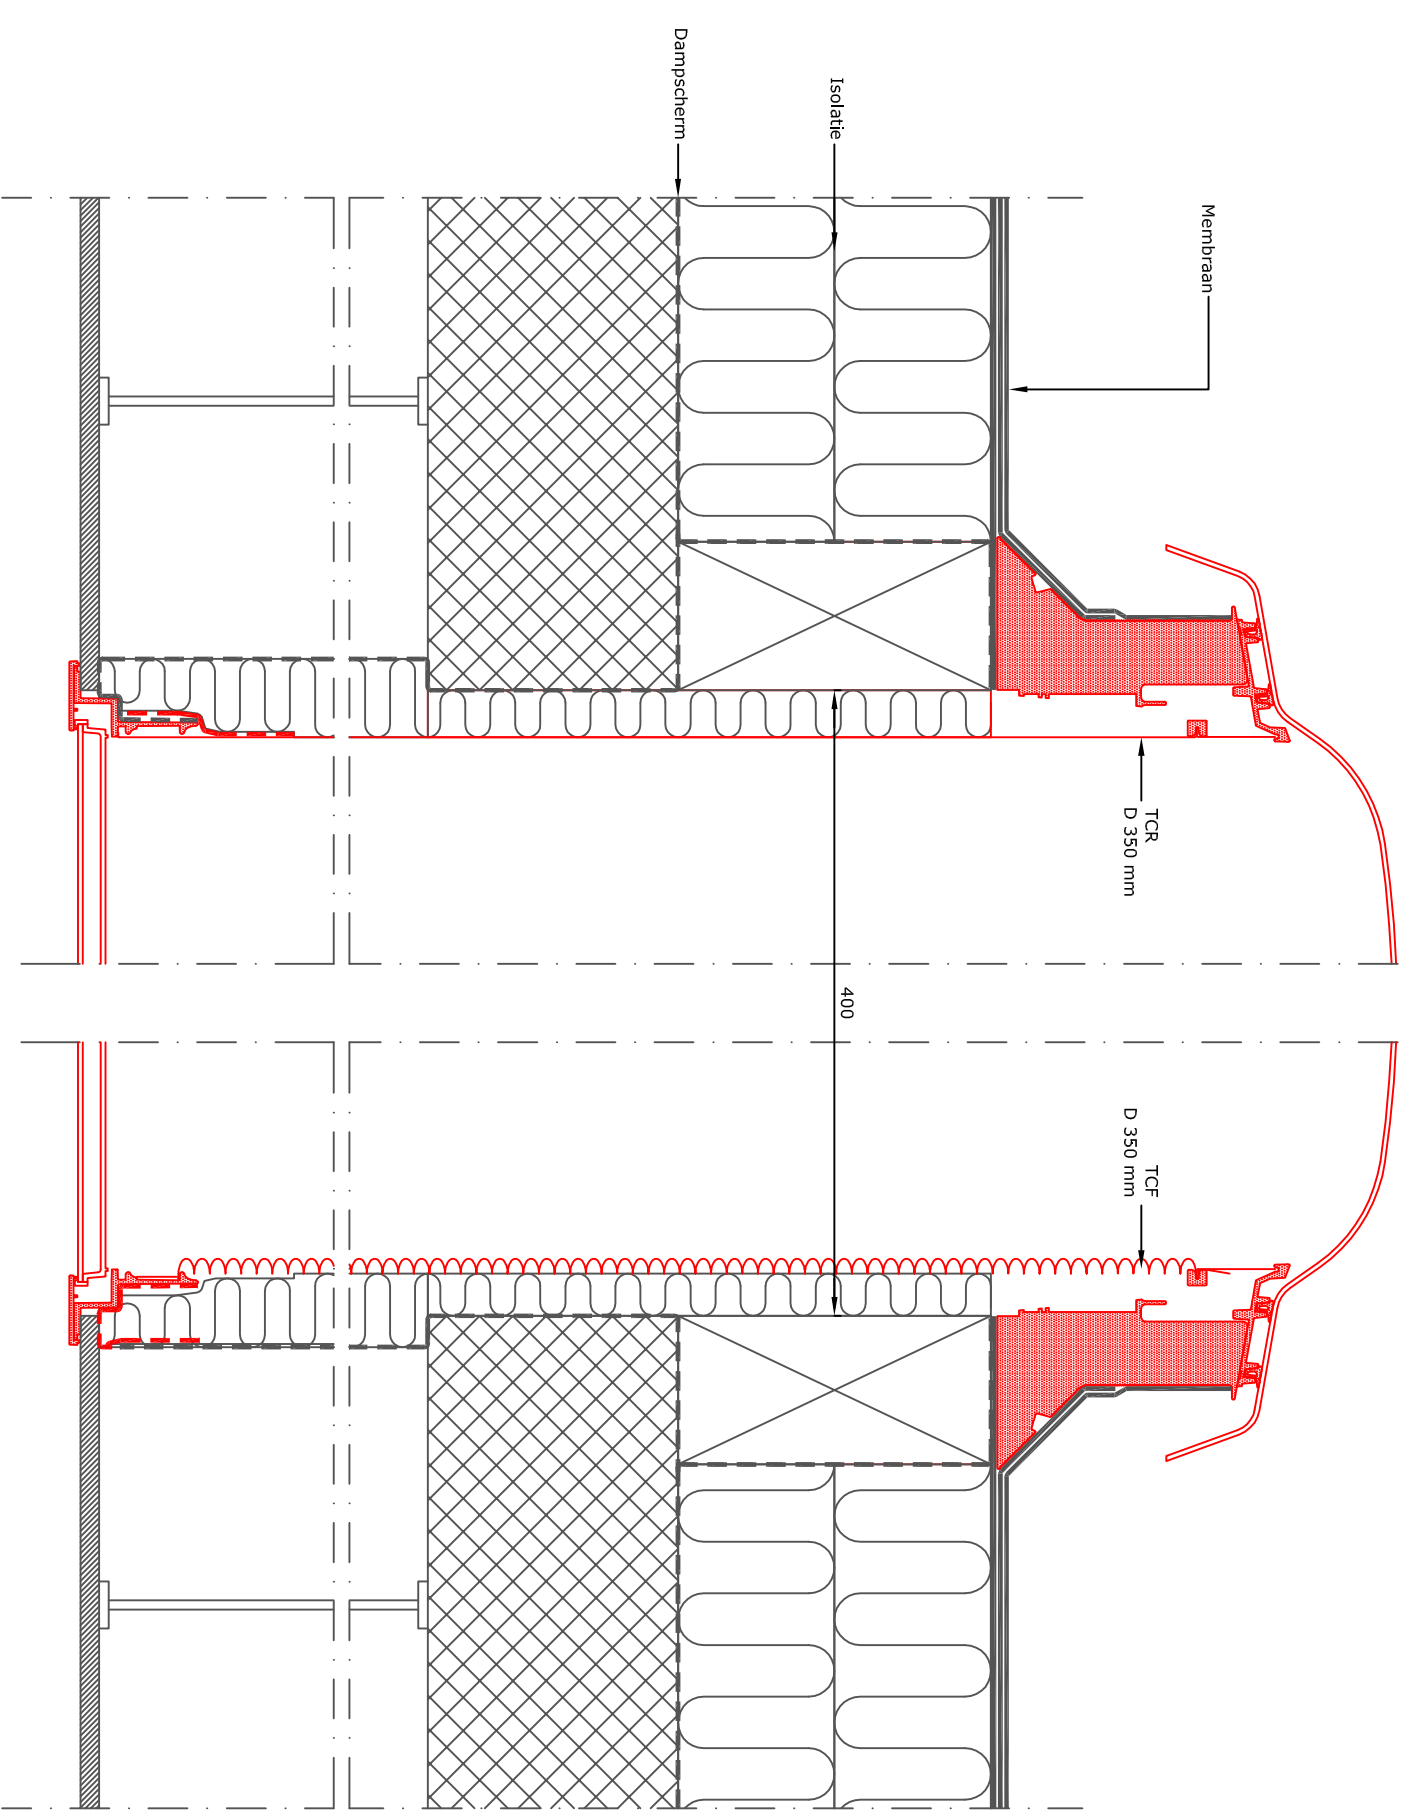

Producten VELUX :

Doorsnede A-A 1:5

Opstand loodrecht op het dak

NOTA:
De afgebeelde dakconstructie is slechts als
richtlijn te beschouwen.
Montageaanwijzing op aanvraag.

© VELUX GROUP ® VELUX, VELUX logo are registered trademarks

VELUX A/S

VELUX Flat Roof System TCR and TCF	Date	07.07.2016	File name	TCR	Drawing no.	05.04 VB-0716
	All measurement in mm					
	SCO	V-B				